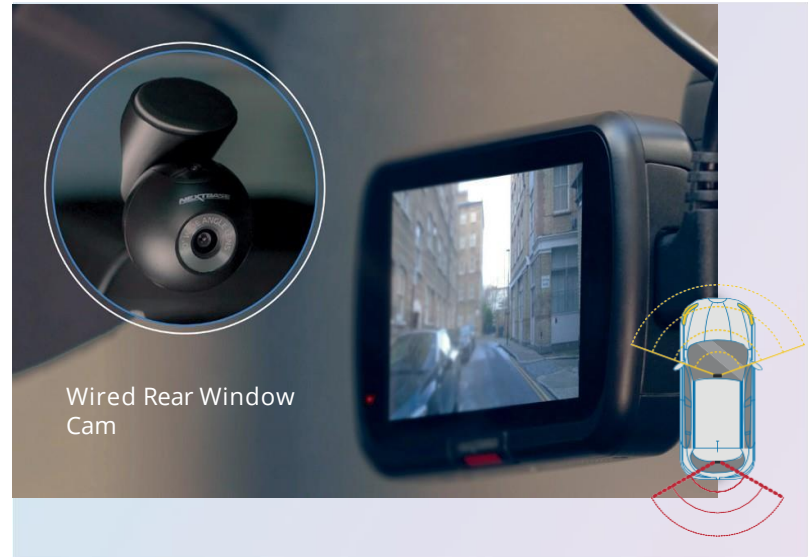

Customise your Dash Cam Für den Rundumschutz

Das innovative Nextbase-Rückfahrkameramodulsystem ermöglicht es Ihnen, eine zweite Kamera zu Ihrer Haupt-Dashcam hinzuzufügen. Die Cabin View Camera verfügt über ein Weitwinkelobjektiv, das Fahrzeuge aus den Seitenfenstern erfasst und im Fahrzeuginneren aufnimmt, was sie ideal für Taxi- und Bus-Fahrer macht. Wenn Sie sich vor Auffahrunfällen schützen möchten, können Sie die Rücksichtkamera einfach an Ihrer Dashcam anstecken oder die Heckscheibenkamera für einen zusätzlichen Schutz an der Heckscheibe anbringen.