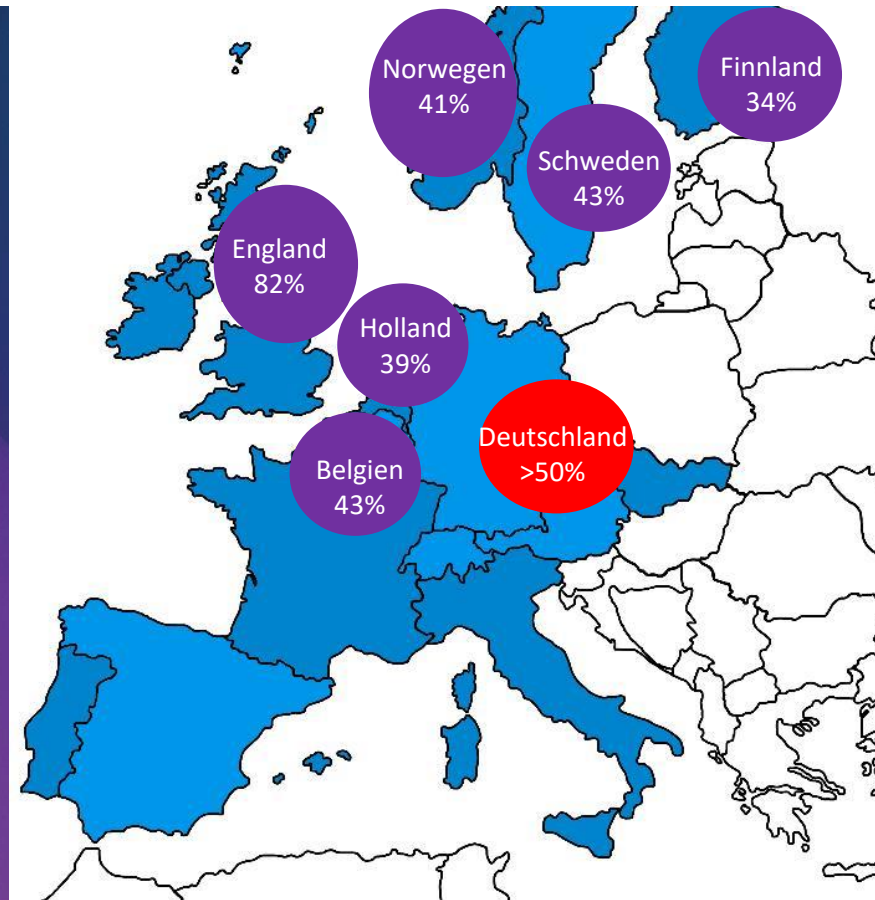

Mittlerweile ist Nextbase europäischer Marktführer und hat mit einem Marktanteil von über 50 Prozent auch den deutschen Markt erobert, wie die unabhängigen Einzelhandelsanalysten der GfK berichten.

Als Wegbereiter der ersten Dashcam-Autoversicherungspolice arbeitet Nextbase mit über 40 Versicherern weltweit zusammen, darunter die Bayerische Versicherung in Deutschland.

Dashcam-Spezialist

Market Makers

Welt-Marktführer

Mehrfacher Preisträger

Vorreiter in der Kooperation  
mit Versicherungen in Bezug auf  
Vergünstigungen

*Our eyes on the road,  
your mind on the journey.*