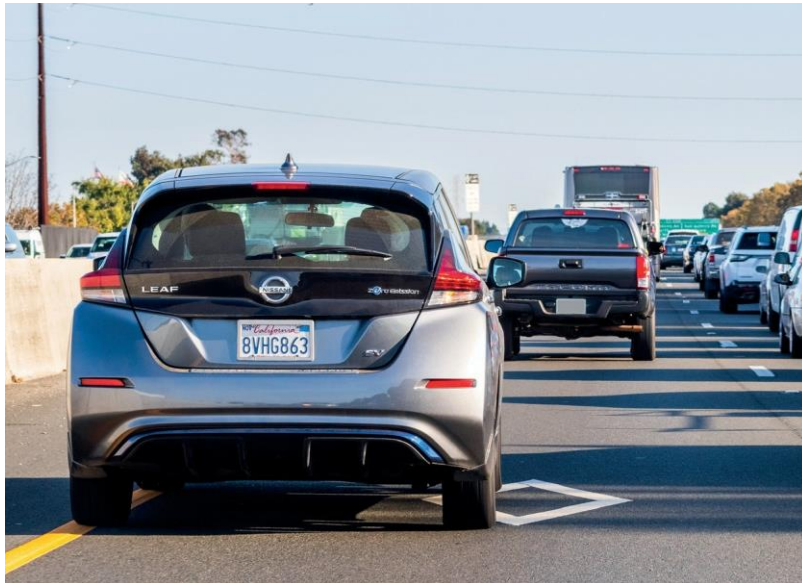

Helles und klares 2,5"-HD-IPS-Panel mit neuer Touchscreen-Funktion

Breiter Betrachtungswinkel

Verbesserte Nachtsicht

Exklusive neue Click&Go PRO™ Autohalterung

Höhere Genauigkeit dank 10x GPS-Modul

Modul kompatibel. Während Ihre Dashcam vorn aufzeichnet, kann Ihr Modul Sie von hinten schützen.