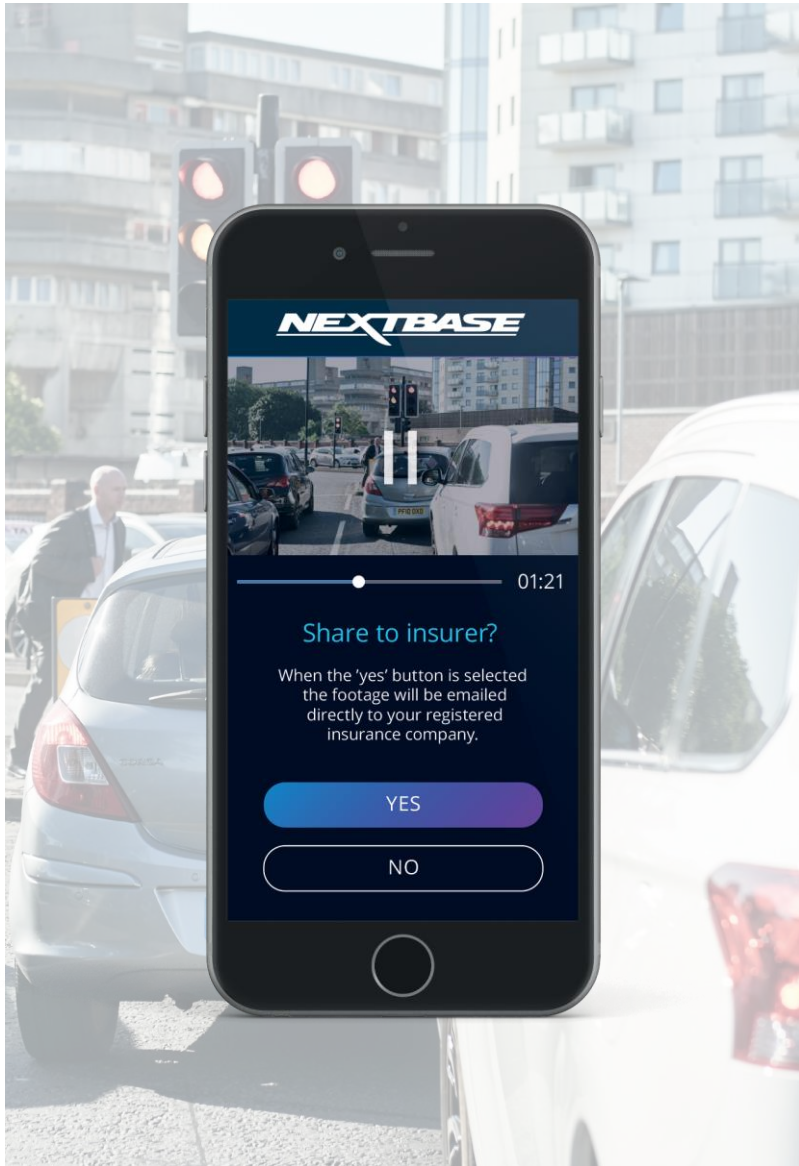

# Nextbase Safety

Revolutionäre Funktionen zur  
Verkehrssicherheit machen  
Ihre Reise sicherer.

## Incident Aware

Erkennt und sperrt die Videodatei sofort und sendet das Video per Knopfdruck an Ihren Versicherer oder Notfallkontakt.

## Emergency SOS

Die weltweit erste Dashcam mit Notruf, um im Falle eines Zwischenfalls den Rettungsdienst zu rufen.

## Incident Aware Feature Highlight

Im Falle eines Vorfalles wird die Nextbase Dashcam die Videodatei sperren und automatisch an Ihr Smartphone senden. Ihr Telefon wird dann fragen, ob Sie Ihre Aufnahmen mit Ihrer Versicherungsgesellschaft, zusammen mit all Ihren Versicherungsdaten, teilen möchten.