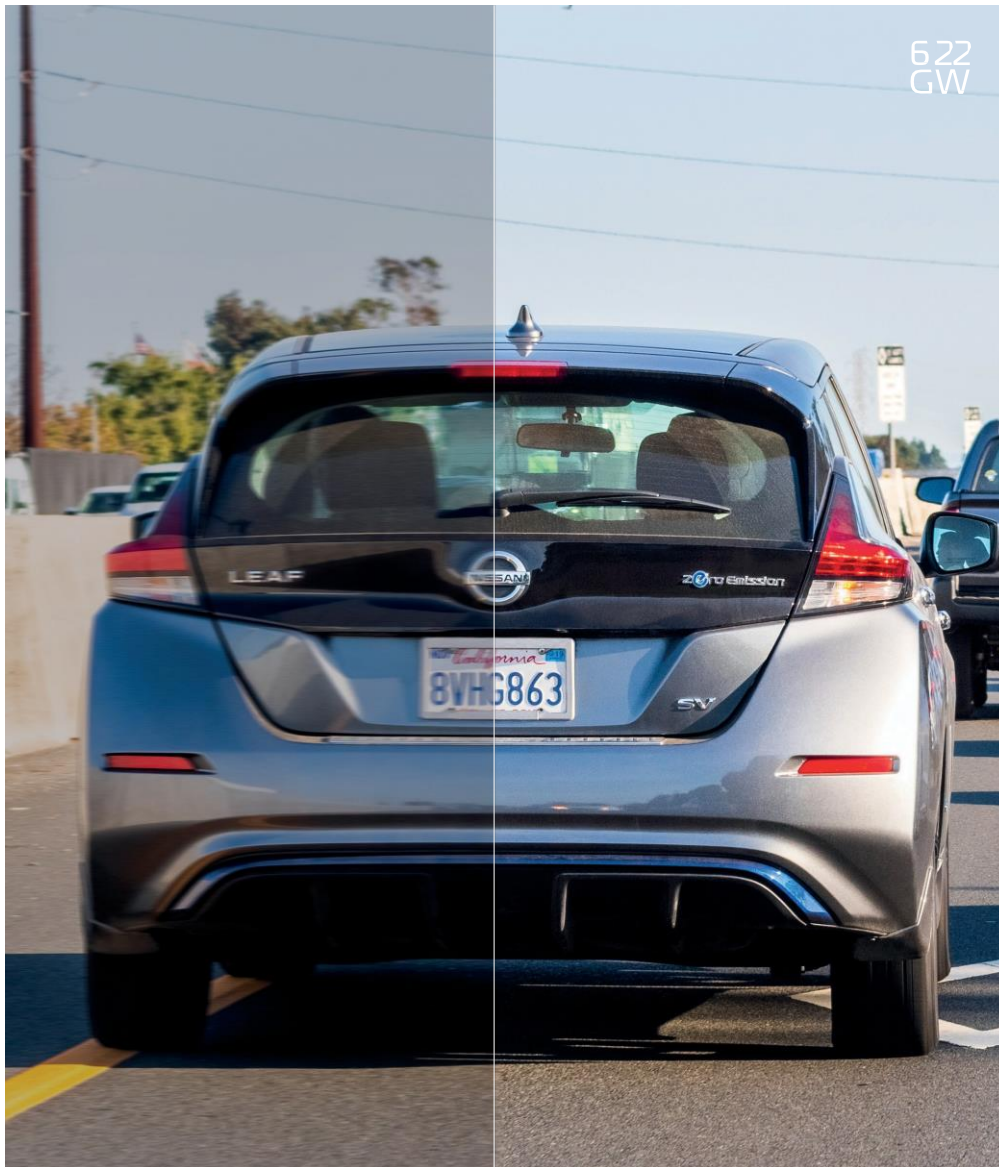

## Extreme Weather Mode

Es ist kein Rätsel mehr, zu bestimmen, was bei einem Vorfall mit geringer Sicht aufgrund von Nebel wirklich passiert ist. Die Fähigkeit, "durch Nebel zu sehen" könnte sich als entscheidend bei der Identifizierung von Fahrzeugen und Nummernschildern erweisen. Ohne diese Funktion wären Sie hierzu nicht in der Lage. Egal ob Sie direkt beteiligt oder Zeuge eines Vorfalls unter nebeligen Bedingungen sind, ist dies die einzige Dashcam, die dank der eingebauten Algorithmen klarste Bilder zu liefert.